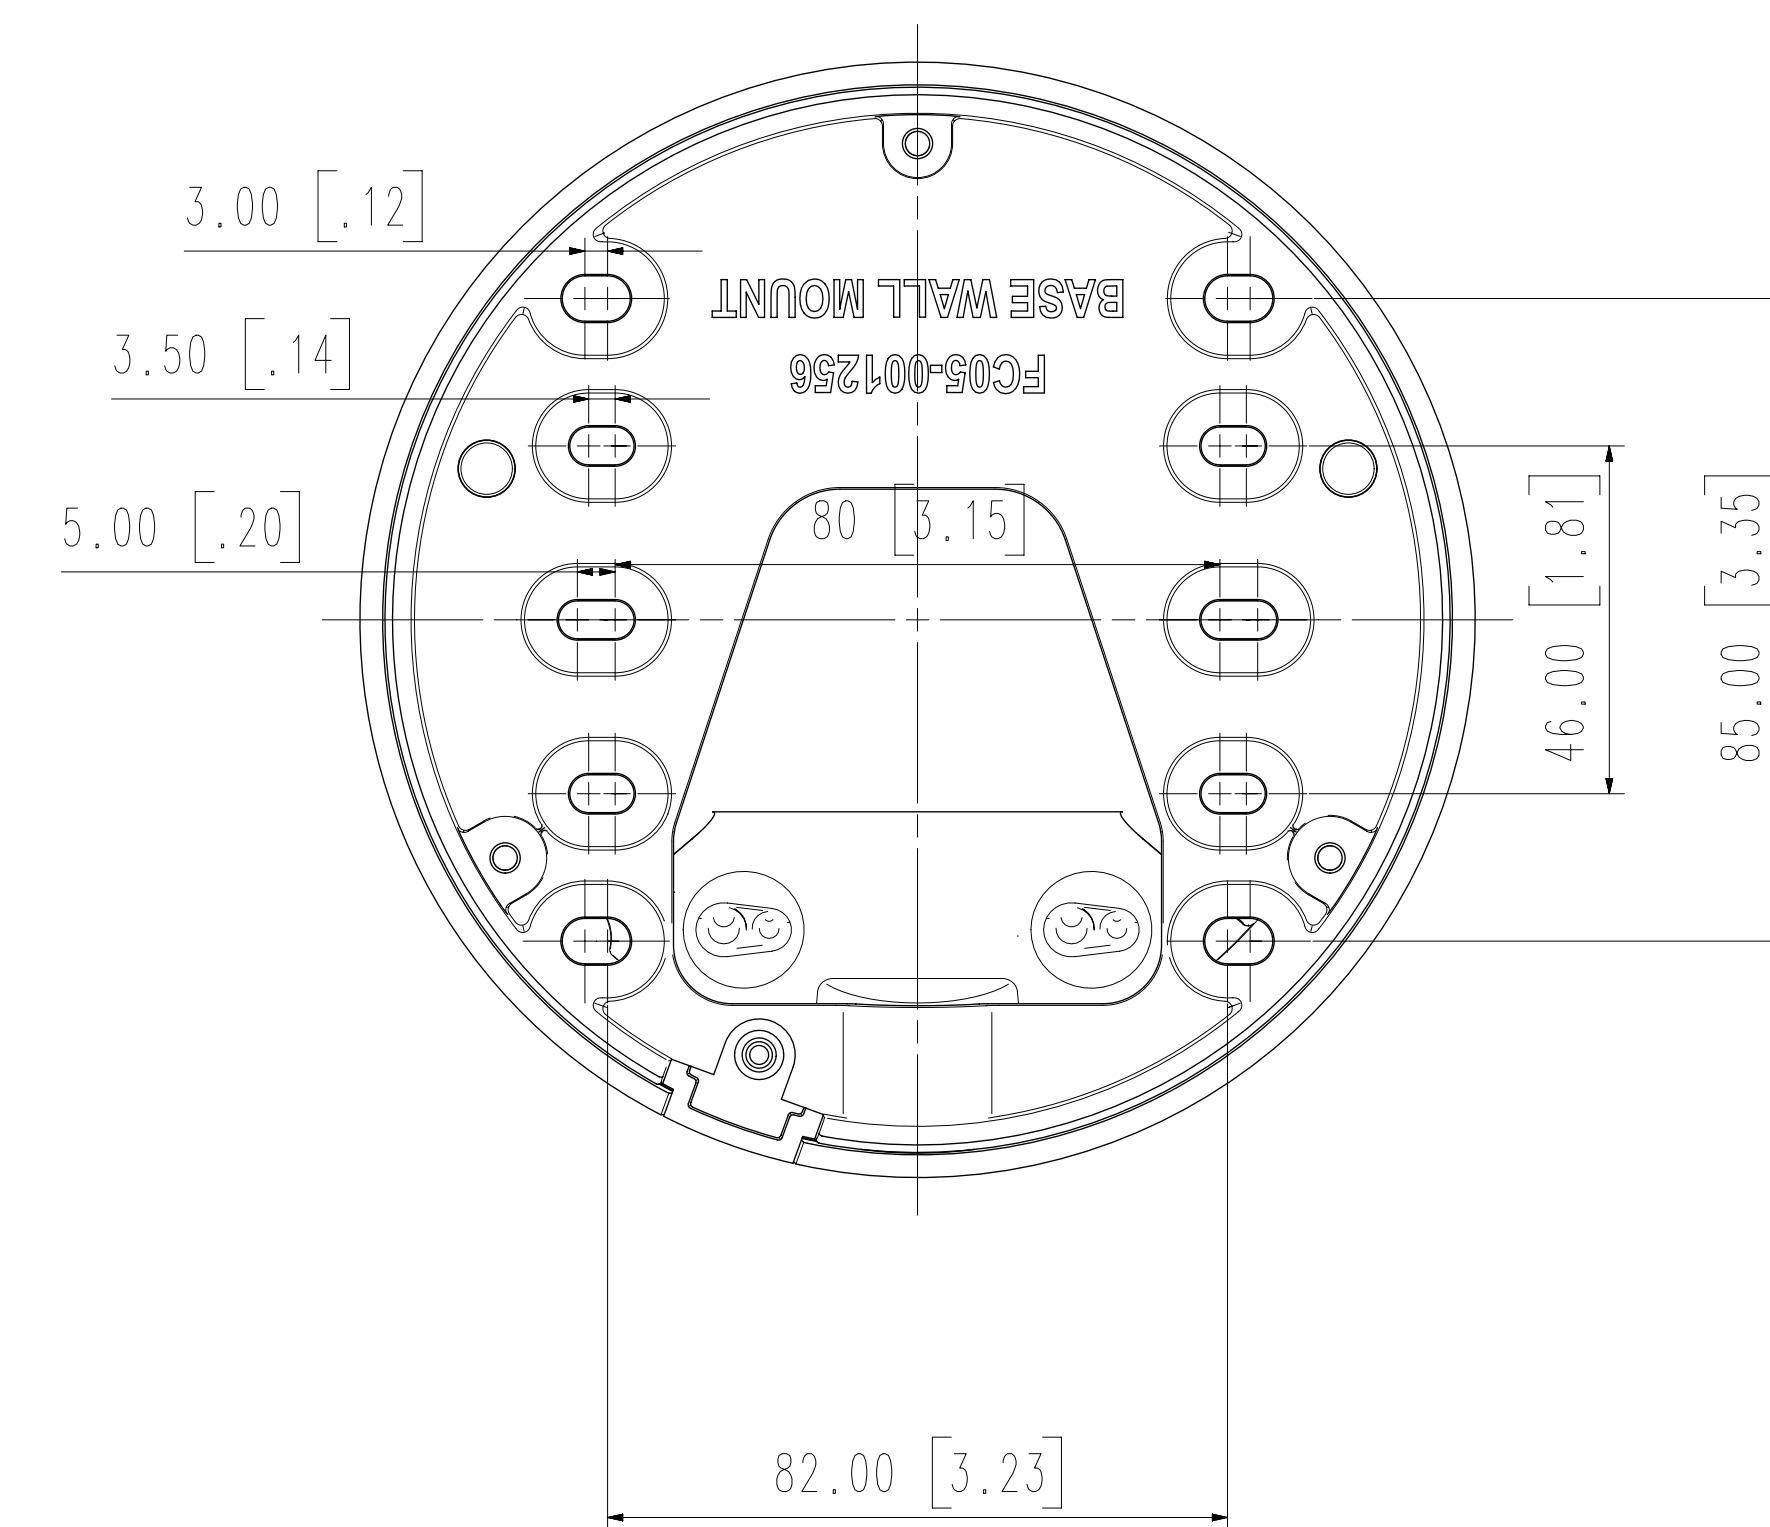

SCALE 2:1

1	TNO-3010T	'19.09.02
No.	MODEL NAME	DATE
Unit : mm (inch)		SCALE : 1/1